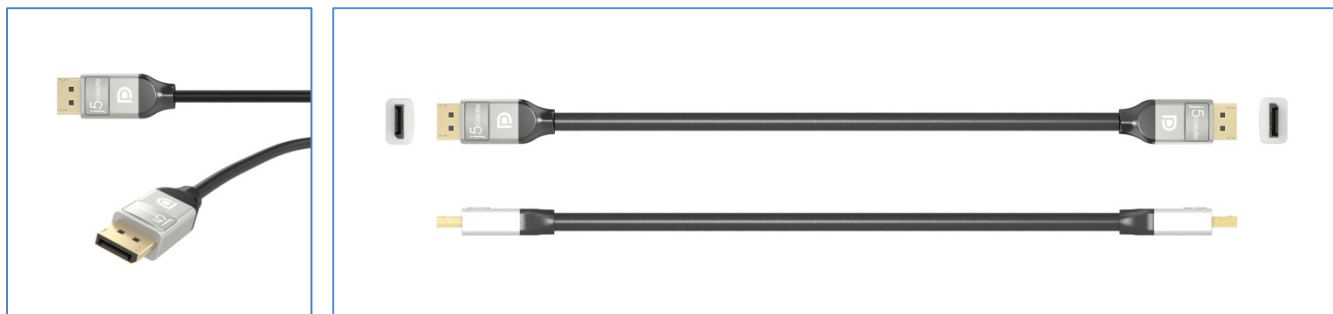

1. Ultra HD 4K プレミアム HDMI ケーブル「JDC52」

■製品特長

- ① HDMI 2.0 規格準拠 18Gbps の高速伝送対応。
- ② 4K/60P の高画質、高音質データを伝送可能。
- ③ 4K ULTRA HD ブルーレイなどの高輝度で質感溢れる表現が可能な HDR(ハイダイナミックレンジ)伝送に対応。
- ④ ノイズに影響されにくい 3 重シールド構造。安定性、導電性の高い良質素材、耐腐食性の金メッキコネクタ。アルミニウムハウジング。
- ⑤ 信号の伝送ロスや歪みを抑える OFC(無酸素銅)ケーブルを採用。

パッケージ内容:本体、保証書

2. DisplayPort 1.2 対応 4K DisplayPort Cable 「JDC42」

■製品特長

- ① 最大転送速度 21.6Gbps 対応、HBR2 対応。
- ② DisplayPort 規格 Ver1.2a 認証済み、最大解像度 4K60Hz 表示が可能。
- ③ 拡張表示モード、ミラーモード、プライマリーモード、ローテーションモードなどの多彩な表示モードに対応。
- ④ ノイズに影響されにくい 3 重シールド構造。安定性、導電性の高い良質素材、耐腐食性の金メッキコネクタ。
- ⑤ 信号の伝送ロスや歪みを抑える OFC(無酸素銅)ケーブルを採用