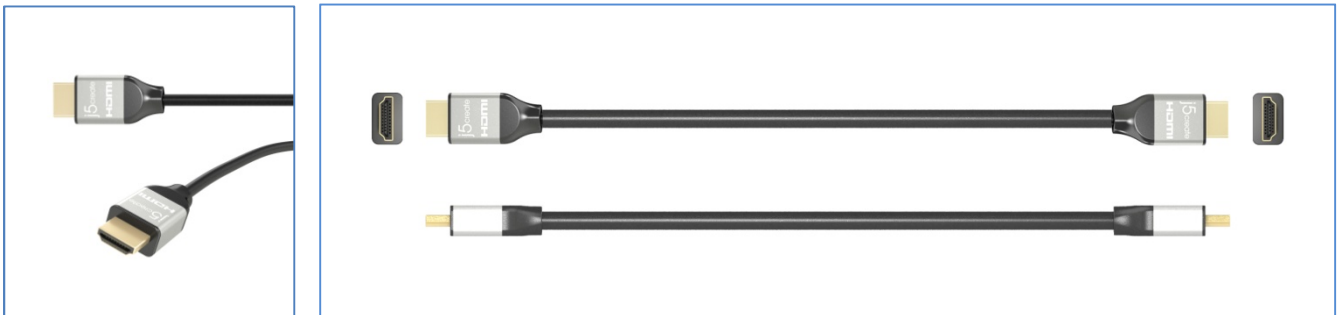

スタイリッシュな PC 周辺機器ブランド「j5 create(ジェイファイブ・クリエイト)」より

Ultra HD 4K プレミアム HDMI ケーブル「JDC52」及び

DisplayPort 1.2 対応 4K DisplayPort Cable「JDC42」

6月2日新発売

加賀電子株式会社(東証1部:8154)の100%子会社で、パソコン・モバイル製品・周辺機器、写真用品などを販売している、加賀ソルネット株式会社ハイテックカンパニー(本社:東京都中央区、加賀ソルネット代表取締役会長兼カンパニー長:熊部 光洋)は、スタイリッシュなデザインで定評のある「j5 create(ジェイファイブ・クリエイト)」(<http://www.j5create.com/jpn/>)ブランドより、「Premium HDMI cable」認証取得。HDMI2.0 規格準拠 4K/60P、HDR、18Gbps 高速伝送対応 プレミアム HDMI ケーブル「JDC52」及び DisplayPort 搭載パソコンに DisplayPort 対応モニターを接続、4K 60Hz の超高画質で表示ができるマルチディスプレイ対応 DisplayPort ケーブル「JDC42」を2017年6月2日(金)より、全国の家電店、インターネットショップなどで販売します。

1. Ultra HD 4K プレミアム HDMI ケーブル「JDC52」

■製品特長

- ① HDMI 2.0 規格準拠 18Gbps の高速伝送対応。
- ② 4K/60P の高画質、高音質データを伝送可能。
- ③ 4K ULTRA HD ブルーレイなどの高輝度で質感溢れる表現が可能な HDR(ハイダイナミックレンジ)伝送に対応。
- ④ ノイズに影響されにくい 3 重シールド構造。安定性、導電性の高い良質素材、耐腐食性の金メッキコネクタ。アルミニウムハウジング。
- ⑤ 信号の伝送ロスや歪みを抑える OFC(無酸素銅)ケーブルを採用。

パッケージ内容:本体、保証書

2. DisplayPort 1.2 対応 4K DisplayPort Cable 「JDC42」

■製品特長

- ① 最大転送速度 21.6Gbps 対応、HBR2 対応。
- ② DisplayPort 規格 Ver1.2a 認証済み、最大解像度 4K60Hz 表示が可能。
- ③ 拡張表示モード、ミラーモード、プライマリーモード、ローテーションモードなどの多彩な表示モードに対応。
- ④ ノイズに影響されにくい 3 重シールド構造。安定性、導電性の高い良質素材、耐腐食性の金メッキコネクタ。
- ⑤ 信号の伝送ロスや歪みを抑える OFC(無酸素銅)ケーブルを採用